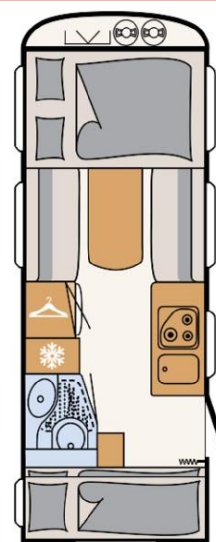

## Dethleffs c'joy 480 QLK

Druh nástavby	Obytný přívěs
Podvozek Knott	Lehký podvozek, 1.360 kg
VIN	WDT11LFKPP0001540
Délka	714 cm
Šířka	212 cm
Výška	265 cm
Vnitřní výška v obytné části	198 cm
Izolace podlahy / stěn / střechy	38 / 28 / 28 mm
Provozní hmotnost	kg
Celková hmotnost	1.360 kg
Doložnost	kg
Rozměr předního lůžka DxŠ (úprava dvoulůžko)	190x150 cm
Rozměr středního lůžka DxŠ	190x120 cm
Rozměr zadního lůžka DxŠ	190x60 / 190x70 cm
Počet lůžek sériově (max.)	6 osob
Topení	Horkovzdušné plynové S 3004, 3,5 kW
Objem lednice (z toho mrazák)	132 (15) l
Obsah nádrže vody vč.bojleru (snížený objem)	44 (15) l
Obsah nádrže odpadní vody	22 l
Baterie	95 Ah
Nabíječka	18 A
Dveře úložného prostoru vpravo/vlevo	560x1150 1000x420 mm

### Výbava:

Potahy Timor (13225); Sada Touring c'joy (9243); Sada Dynamik (13094); Sprchová výbava vč. armatur a závěsu (1097); Navýšení hmotnosti na 1.360 kg (9619); Sada pro nezávislý provoz I (10011); Elektronický stabilizační systém ATC Trailer Control (748); Ozdobné kryty kol pro pneumatiky 14" (276); Stabilizační nohy (9138); Rezervní kolo s ocelovým diskem 185 R14 C 8 PR, až do 1600 kg (831); Kuchyňské okno (6406); Okno v čelní stěně (982); Výklopné okno v koupelně (1028); Multifunkční vnější zásuvky 12 V, 220V, TV a satelit (611); Příprava pro plochou obrazovku (antenní kabel a držák TV) (678); USB zásuvka do kolejnice bodového osvětlení (9989); Příprava pro vestavnou klimatizaci (172); Detektor plynu (10058)