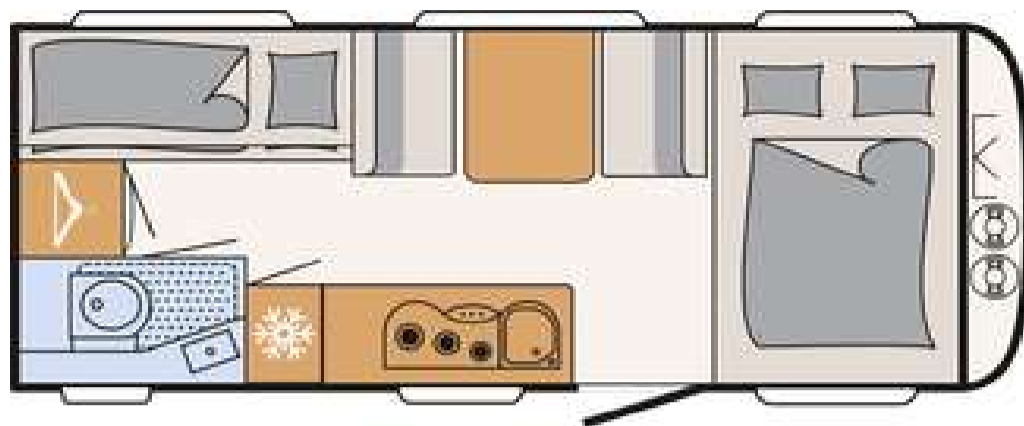

Aero 490 QSK

Šířka	230 cm
Délka nástavby	595 cm
Celková délka	720 cm
Výška	261 cm
Provozní hmotnost	1243 kg
Celková hmotnost	1500 kg
Doložnost*	257 kg
Možnost navýšení celkové hmotnosti	1700 kg
počet spacích míst**	5 max 6
Lůžko / předek	210x135 cm
Lůžko / střed	200x90
Lůžko / zadek	2x180x70 cm
	165x65
Podvozek - náprava	1
Topení	Teplovzdušné
Lednička	142 l
z toho mrazák	15 l
Nádrž na vodu/odpadní nádrž	44/23 l

Pakety

Sada Sprcha	285,00	345,00
Sprchová výbava včetně armatur a závěsu		
City přípojka na vodovodní řád		

Paket 90 let Dethleffs	1 680,00	2 033,00
Hliníkové disky 17" s designem Dethleffs		
Vnější plech hladký, bílý		
Designové prvky pro čelo a zád'		
Kryt oje		
Široké vstupní dveře s oknem a roletou		
Kuchyňská zástěna z akrylátového skla		
Střešní okno s osvětlením 70x50cm		