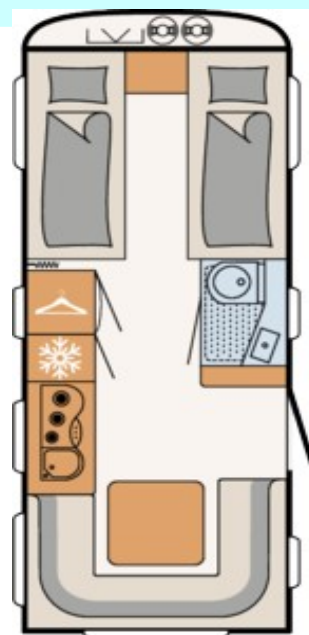

Základní údaje

Šířka	230 cm
Délka nástavby	635 cm
Celková délka	751 cm
Výška	261 cm
Provozní hmotnost	1299 kg
Celková hmotnost	1500 kg
Doložnost*	201 kg
Možnost navýšení celkové hmotnosti	1800 kg
počet spacích míst**	4*
Lůžko / předek	200x85/195x85 cm
Lůžko / boční	- cm
Lůžko / alternativní	200x195 cm
Lůžko / zadek	210x145/125 cm
Podvozek - náprava	1
Topení	S 3004
Lednička	142 l
z toho mrazák	15 l
Nádrž na vodu/odpadní nádrž	44 (15)/23** l

*Maximální počet míst na spaní je dán přestavbou sezení a volbou různých typů příplatkových výbav

** Objem uváděný v závorkách označuje snížený objem nádrže na pitnou vodu

Cena € bez DPH Cena € vč.DPH

Dethleffs Aero 520 ER 18 066,00 € 21 860,00 €

Zásobník teplé vody s ohříváčem

Stylová zadní stěna kuchyně z akrylového skla, snadná na udržování

Elegantní a funkční textilní prvky určené pro ukládání a upevňování

Dusch Paket 285,00 € 345,00 €

Výbava sprchy vč. Armatur a závěsu