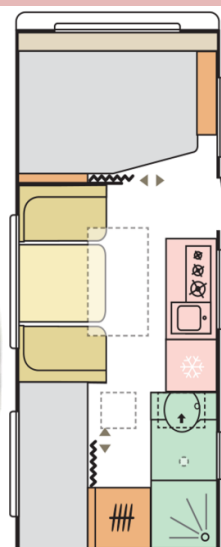

Adria ALTEA 552PK

Druh nástavby	Obytný přívěs
Podvozek AL-KO	Lehký podvozek 1.500 kg
Počet náprav	1
VIN	ZY1EE5SP0T0015085
1. registrace	05/2015
Délka	761 cm
Šířka	230 cm
Výška	258 cm
Izolace podlahy / stěn / střechy	29 / 20 / 25 mm
Provozní hmotnost	1.200 kg
Celková hmotnost	1.500 kg
Doložnost	300 kg
Rozměr předního lůžka DxŠ	200 x 137/95 cm
Rozměr středního lůžka DxŠ	200 x 102/95 cm
Rozměr zadního lůžka DxŠ	3x 196 x 75 cm
Počet lůžek sériově (max.)	7 osob
Topení	Horkovzdušné S 3004, 3,5 kW plyn
Objem lednice (z toho mrazák)	189 (33) l
Obsah nádrže vody	70 l
Dveře úložného prostoru vpravo/vlevo	/ 1051x282 mm

Výbava:

Podvozek

Pozinkovaný podvozek s nájezdovou brzdou a couvací automatikou
Lehké podpěry s klikou, pozinkované
Standardní kola: ocelová 185 R14 C (98 N)
Rezervní kolo

Vnější výbava

Podlaha schránky na plynové lahve z odolného slzičkového hliníkového plechu
Schránka na 2 plynové lahve 11 kg
Vstupní dveře dvojdielné
Výklopná izolovaná trapézová okna s dvojitým zasklením a zatmívací a protihmyzovou roletou
Přední a zadní stěna z tepelně tvarovaného ABS
Vnější plech kladívkový, bílý
Předstan

Garážové dveře

Dveře úložného prostoru vpředu vlevo 1051x282 mm
--

Varianty nábytku

Nastavitelný dřevěný rošt pro dvoulůžko
Palanda se 3 lůžky
Palandy s žebříčkem
Sezení přestavitelné na plochu na spaní

Kuchyně

Praktický tříplotýnkový plynový vařič s elektrickým zapalováním a skleněným krytem
Mikrovlnná trouba

Koupelna

Výklopné umyvadlo
Samostatná sprcha
Okno v koupelně

Topení

Plynové topení S 3004 s automatickým zapalováním
Rozvod teplého vzduchu