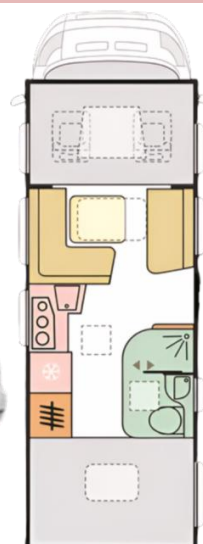

## ADRIA Coral XL Plus 670 SL

Druh nástavby	polointegrovaný
Podvozek Fiat	Fiat Ducato
Motor / převodovka	2,2 l MultiJet 160 PS / automatická
VIN	ZFA25000002W29340
Datum první registrace	06/2023
Najeto	9.000 km
Modelový rok	2022
Délka	733 cm
Šířka	230 cm
Výška	308 cm
Rozvor	4035 mm
Provozní hmotnost	3.033 kg
Celková hmotnost	4.400 kg
Doložnost	1.367 kg
Počet míst k sezení (spaní)	5 (5+1) osob
Topení	Combi 6
Obsah lednice (z toho mrazák)	142 (15) l
Obsah nádrže vody vč.bojleru (snížený objem)	140 (20) l
Obsah nádrže odpadní vody	85 l
Baterie	LiFePO4 200 Ah
Nabíječka	20 A
Garážové dveře vpravo/vlevo	74x110 / 74x110 cm
Velikost lůžka v alkovně	210x140 cm
Velikost lůžka zadní postel	203x80 / 190x85 cm
Velikost lůžka v jídelně	205x105/56 cm

### Podvozek Fiat

Fiat Ducato, nízko uložený rám
Fiat Ducato MultiJet 160 (2,2 l/160 PS)
Automatická převodovka 9 AT
Černá maska chladiče
Hliníková kola 16"
Přední mlhová světla
ABS + EBD + ESP
Opravná sada na pneumatiky Fix&Go
Lakovaný přední nárazník
Zadní mlhová světla
Halogenové denní svícení
Hlavní zadní světlomety LED
Zesílené pneumatiky
Pohon předních kol
Nádrž Ad Blue 19l
Naftová nádrž 60l
Manuální klimatizace v kabině Fiat
Tempomat Fiat
Nastavitelná sedadla v kabině stejné jako v obytné části
Otočná sedadla v kabině
Airbag řidiče + spolujezdce
Stínidla proti slunci - řidič a spolujezdec
Zatmění čelního okna kabiny roletou
Zatmění bočních oken kabiny roletami
Konstrukce nástavby COMPREX
Nástavbové dveře prosklené s moskytiérou a centrálním zamykáním, šířka 60 cm
Traction+
Integrovaný schod do nástavby, izolovaný, osvětlený
Akustické zadní parkovací senzory
Vnější polyesterová ochrana podlahy
Přídavné sedadlo s pásem
Volant a rukojeť řadicí páky potažené kůží
Plnohodnotné rezervní kolo (v zavazadlovém prostoru)
Zesílené pružiny přední nápravy
Elektricky ovládaná, tónovaná okna v kabině