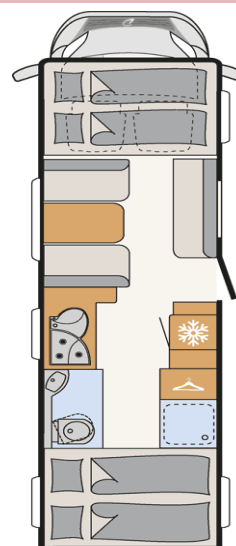

Dethleffs Esprit Comfort A 7870 - 2

Druh nástavby	alkovna
Podvozek Fiat	Fiat Ducato Maxi
Motor / převodovka	3,0 l MultiJet 177 PS / aut.
VIN	ZFA25000002A73948
Datum první registrace	03/2017
Najeto	38.800 km
Modelový rok	2016
Délka	858 cm
Šířka	232 cm
Výška	323 cm
Vnitřní výška v obytné části	201 cm
Rozvor	4600 mm
Provozní hmotnost	4.890 kg
Celková hmotnost	5.400 kg
Doložnost	510 kg
Počet míst k sezení (spaní)	6 (6) osob
Topení	ALDE
Obsah lednice (z toho mrazák)	160 (16) l
Obsah nádrže vody vč.bojleru (snížený objem)	166 (20) l
Obsah nádrže odpadní vody	156 l
Baterie	LiFePO4 200 Ah
Nabíječka	18 A

Sady

Family Paket
HEKI III střešní okno s baldachínem a osvětlením; Žaluzie v kabině; Bord-Control-Panel Luxus; Nepřímé osvětlení
Style Paket
Rámové okna; Zvýšený nosič zadních světel vč. střešního nosiče; Stylingpaket Alkovna
Chassis Paket
LED denní svícení; Elektricky vyhřívané zrcátka; Automatická klimatizace kabiny; Tempomat; Aibag řidič; Aibag spolujezdec; Kryty kol; Příprava rádia se soundpaketem