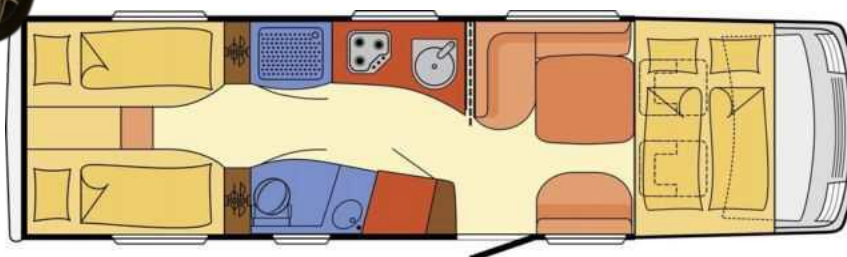

Dethleffs Globetrotter Xli 7850-2 EB

* ilustrativní foto

Modelový rok	2016
VIN	ZFA2500002D90187
Nájezd	82.500 km
1. majitel	ano
1. registrace	08/2017
Druh nástavby	integrováný
Podvozek	Fiat Ducato MAXI
Motor / převodovka	MultiJet 180 (2,3l / 177 PS) / manuální
Délka	871 cm
Šířka	233 cm
Výška	304 cm
Vnitřní výška v obytné části	208 cm
Rozvor	445 cm
Provozní hmotnost	4.345 kg
Celková hmotnost	5.000 kg
Doložnost	655 kg
Počet míst k sezení (spaní)	4 (4) osob
Topení	ALDE
Obsah lednice (z toho mrazák)	141 (23) l
Obsah nádrže vody vč.bojleru (snížený objem)	166 l
Obsah nádrže odpadní vody	156 l
Baterie	Lithiová 2x200 Ah
Nabíječka	20 A
Zásuvky 12 V / 230 V	4/9

Koupelna

Sprchový rošt
Velká prostorová koupelna s oddělenou sprchou a toaletou, zavírací dveře do obytného prostoru
Vybava se skříňkami, odkládacími plochami, velkými zrcadly, háčky a výškově nastavitelnou sprchovou armaturou