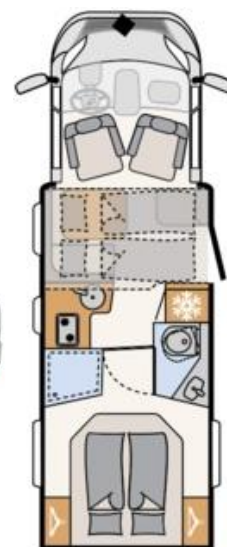

Dethleffs Pulse Classic 90 T7051 DBM

Druh nástavby	polointegrovaný
Podvozek Fiat	Fiat Ducato Light snížený podvozek
Motor / převodovka	2,2 l MultiJet 160 PS / manuální
VIN	ZFA25000002T97537
Datum první registrace	06/2022
Najeto	19.000 km
Modelový rok	2022
Délka	741 cm
Šířka	233 cm
Výška	300 cm
Vnitřní výška v obytné části	205 cm
Rozvor	4035 mm
Provozní hmotnost	3.180 kg
Celková hmotnost	3.499 kg
Doložnost	319 kg
Počet míst k sezení (spaní)	4 (4) osob
Topení	Combi 6 G/E
Obsah lednice (z toho mrazák)	153 (15) l
Obsah nádrže vody vč.bojleru (snížený objem)	116 (20) l
Obsah nádrže odpadní vody	90 l
Baterie	95 Ah
Nabíječka	20 A
Zásuvky 12 V / 230 V /USB	1 / 7 / 2
Garážové dveře vpravo/vlevo	90x110 / 90x110 cm

Vnější výbava

Boční stěny a zadní stěna z hladkého hliníkového plechu
Integrovaný kryt podpěry nádrže
Izolace nástavby EPS
Moskytiéra pro dveře nástavby
Nosič zadních světel s 3. brzdovým světlem, zadní sdruženou svítilnou s LED páskem, zadní spoiler se zataženou zadní stěnou
Nástavbové dveře s oknem a zatmívací roletou, centrální zamykání (vč. dveří kabiny řidiče)
Nástavbové dveře šíře 70 cm
Panoramatické střešní okno 70x50 cm v obytném prostoru
Pravé a levé okno ložnice
Rámová okna s dvojsklem, zatmívací roletou a sítkou proti hmyzu