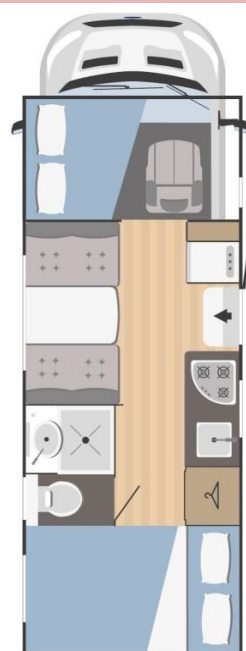

## Rimor EVO 5

Modelový rok	2021
VIN	WF0DXXTTRDKS08568
Nájezd	44.500 km
1. registrace	04/2021
Druh nástavby	alkovna
Podvozek	Ford Transit
Motor / převodovka	2,0l TDCi Ford EcoBlue (96kW/130 HP)
Délka	697 cm
Šířka	234 cm
Výška	304 cm
Rozvor	375 cm
Provozní hmotnost	3.090 kg
Celková hmotnost	3.500 kg
Doložnost	410 kg
Počet míst k sezení (spaní)	6 (6) osob
Topení	Truma Combi 4
Obsah lednice	141 l
Obsah nádrže vody vč.bojleru (snižovaný objem)	85 (20) l
Obsah nádrže odpadní vody	120 l
Baterie	95 Ah
Nabíječka	16 A

### Podvozek

Ford Transit Light nízký rám (3 499 kg), TDCi EcoBlue (2,0 l / 130 k), 6stupňová manuální
70l palivová nádrž
Elektricky nastavitelná vnější zpětná zrcátka
Sedadlo řidiče a spolujezdce Captain Chair s dvojitou loketní opěrkou, otočné
6ti stupňová manuální převodovka Ford
Rádio audiosystém Ford včetně DAB/DAB+, dálkové ovládání na volantu, hands-free systém, 4 reproduktory a anténa
Pohon předních kol
Kožený volant
Lapače nečistot na zadní nápravě
Tempomat
Rozšířená zadní náprava
Rezervní plnohodnotné kolo
Vyhřívání přední sklo

### Vnější výbava

Kazetová markýza Fiamma F45s
Vnější lak bílý
Okno ložnice vzadu a vlevo
Zadní nosič na 4 jízdní kola
Garážové dveře vpravo 86x130 (š/v)
Garážové dveře vlevo 86x130 (š/v)
Thermoizolace do kabiny řidiče
Předstan Fiamma

### Interiér

Moskytiéra pro dveře nástavby
Přístup do obytné části pohodlným, širokým, elektrickým schůdkem
3 plotýnkový vaříč, prostorné zásuvky, příborová vložka a prostorná pracovní plocha
Chladnička (137 l) se samostatnou mrazicí přihrádkou a automatickou ochranou baterie proti vybití
Topení instalované v sedací části pro optimální distribuci tepla
Palubní ovládací panel ArSilicii
Osvětlení předstanu 12 V
Nádrž na čerstvou vodu v izolované a vytápěné oblasti
Tlakové vodní čerpadlo SHURflo
Úložný prostor pro 2 plynové láhve 11 kg
Vysoká šatní skříň
Centrální zamykání šuplíků
Hasící přístroj