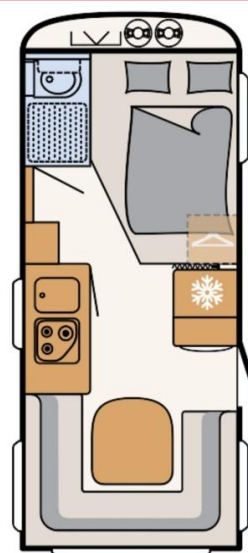

Dethleffs c'go 475 FR

| | |
|--|-------------------------------------|
| Druh nástavby | Obytný přívěs |
| Podvozek AL-KO | Lehký podvozek, 1.300 kg |
| Motor / převodovka | |
| Délka | 680 cm |
| Šířka | 230 cm |
| Výška | 261 cm |
| Vnitřní výška v obytné části | 198 cm |
| Izolace podlahy / stěn / střechy | 38 / 28 / 28 mm |
| Provozní hmotnost | 1.231 kg |
| Celková hmotnost | 1.300 kg |
| Doložnost | 69 kg |
| Rozměr předního lůžka DxŠ (úprava dvoulůžko) | 205x144 - 110 cm |
| Rozměr středního lůžka DxŠ | cm |
| Rozměr zadního lůžka DxŠ | 212x132 - 149 cm |
| Počet lůžek sériově (max.) | 4 osob |
| Topení | Horkovzdušné plynové S 3004, 3,5 kW |
| Objem lednice (z toho mrazák) | 137 (15) l |
| Obsah nádrže vody vč.bojleru (snížený objem) | 44 (15) l |
| Obsah nádrže odpadní vody | 23 l |
| Baterie | 95 Ah |
| Nabíječka | 18 A |
| Dveře úložného prostoru vpravo/vlevo | 1000x420 / mm |

Vnější výbava

| |
|---|
| Výklopná izolovaná trapézová okna s dvojitým zasklením (šedá Graphit) a zatmívací a protihmyzovou roletou |
| Podlaha schránky na plynové lahve z odolného slzičkového hliníkového plechu |
| Čelo, střecha a zád' z odolného sklolaminátu GFK |
| Střešní okno Mini Heki z čirého skla |
| Držák náhradního kola ve schránce na plynové lahve |
| Schránka na 2 plynové lahve 11 kg |
| Vstupní dveře do obýv. prostoru, jednoduché |