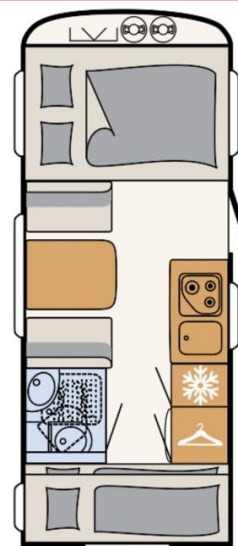

Dethleffs c'go 495 QSK

Druh nástavby	Obytný přívěs
Podvozek AL-KO	Navýšení hmotnosti na 1700 kg
Motor / převodovka	
Délka	714 cm
Šířka	230 cm
Výška	261 cm
Vnitřní výška v obytné části	198 cm
Izolace podlahy / stěn / střechy	38 / 28 / 28 mm
Provozní hmotnost	1.316 kg
Celková hmotnost	1.700 kg
Doložnost	384 kg
Rozměr předního lůžka DxŠ (úprava dvoulůžko)	210x135 cm
Rozměr středního lůžka DxŠ	190x90 cm
Rozměr zadního lůžka DxŠ	2x 210x75 cm
Počet lůžek sériově (max.)	5 osob
Topení	Horkovzdušné S 3004 G, 3,5 kW
Objem lednice (z toho mrazák)	137 (15) l
Obsah nádrže vody vč.bojleru (snížený objem)	44 (15) l
Obsah nádrže odpadní vody	23 l
Baterie	95 Ah
Nabíječka	18 A
Dveře úložného prostoru vpravo/vlevo	1000x420 mm

Vnitřní výbava

Detektor kouře

Kuchyně

Velká lednička s objemem 137 l a mrazicí přihrádkou 15 l
Velké zásuvky s tlumičem dorazu pro absolutně tiché zavírání
Praktický tříplotýnkový vařič s elektrickým zapalováním