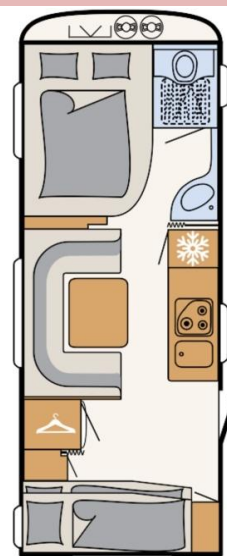

## Dethleffs c'go 565 FMK

|  |                                   |
|--|-----------------------------------|
| Druh nástavby                                | Obytný přívěs                     |
| Podvozek AL-KO                               | Lehký podvozek, 2.000 kg          |
| Motor / převodovka                           |                                   |
| Délka  | 803 cm                            |
| Šířka  | 250 cm                            |
| Výška  | 261 cm                            |
| Vnitřní výška v obytné části                 | 198 cm                            |
| Izolace podlahy / stěn / střechy             | 38 / 28 / 28 mm                   |
| Provozní hmotnost                            | 1.537 kg                          |
| Celková hmotnost                             | 2.000 kg                          |
| Doložnost                                    | 463 kg                            |
| Rozměr předního lůžka DxŠ (úprava dvoulůžko) | 205x165 - 130 cm                  |
| Rozměr středního lůžka DxŠ                   | 200x110 cm                        |
| Rozměr zadního lůžka DxŠ                     | 2x 200x80 cm                      |
| Počet lůžek sériově (max.)                   | 5 osob                            |
| Topení                                       | Horkovzdušné plynové S 5004, 6 kW |
| Objem lednice (z toho mrazák)                | 142 (15) l                        |
| Obsah nádrže vody vč.bojleru (snížený objem) | 44 (15) l                         |
| Obsah nádrže odpadní vody                    | 23 l                              |
| Baterie                                      | Ah                                |
| Nabíječka                                    | A                                 |
| Dveře úložného prostoru vpravo/vlevo         | / 997x419 mm                      |