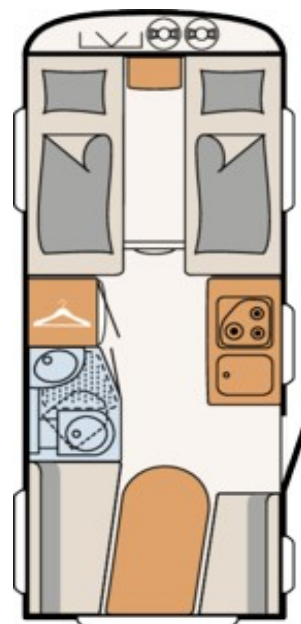

**Základní údaje**

Šířka	220 cm
Délka nástavby	552 cm
Celková délka	683 cm
Výška	261 cm
Provozní hmotnost	1088 kg
Celková hmotnost	1300 kg
Doložnost*	212 kg
Možnost navýšení celkové hmotnosti	1700 kg
počet spacích míst**	3**
Lůžko / předek	2x(200x85) cm
Lůžko / boční	- cm
Lůžko / zadek	200x190* cm
Podvozek - náprava	1
Topení	S 3004
Lednička	86 l
z toho mrazák	9 l
Nádrž na vodu/odpadní nádrž	44 (15)/23*** l

\* Pouze ve spojení s příplatkovou výbavou "Přestavba jednolůžka na dvojlůžka"

\*\*Maximální počet míst na spaní je dán přestavbou sezení a volbou různých typů příplatkových výbav

\*\*\* Objem uváděný v závorkách označuje snížený objem nádrže na pitnou vodu