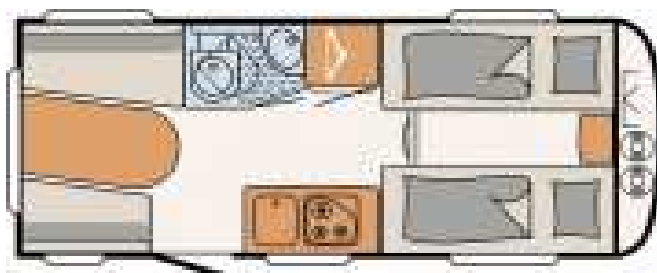

Dethleffs c'go 475 EL

Šířka	220 cm
Délka nástavby	557 cm
Celková délka	686 cm
Výška	261 cm
Provozní hmotnost	1155 kg
Celková hmotnost	1300 kg
Doložnost	145 kg
Počet spacích míst	2.3
Lůžko / předek	2x(200x85) cm
Lůžko boční	- cm
Lůžko / zadek	200x130/100* cm
Topení	S 3004
Lednička	86 l
z toho mrazák	9 l
Zásobník vody	44 l
Zásobník odpadní vody	22 l