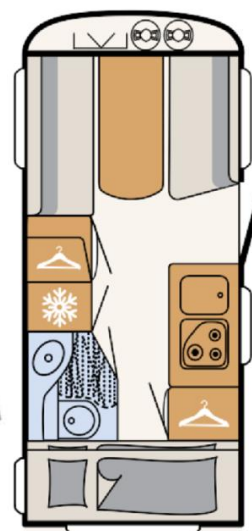

## Dethleffs c'joy 410 LK

Druh nástavby	Obytný přívěs
Podvozek Knott	Lehký podvozek, 1.100 kg
Motor / převodovka	
Délka	622 cm
Šířka	212 cm
Výška	265 cm
Vnitřní výška v obytné části	198 cm
Izolace podlahy / stěn / střechy	38 / 28 / 28 mm
Provozní hmotnost	970 kg
Celková hmotnost	1.100 kg
Doložnost	130 kg
Rozměr předního lůžka DxŠ (úprava dvoulůžko)	190x140 - 115 cm
Rozměr středního lůžka DxŠ	cm
Rozměr zadního lůžka DxŠ	190x65 / 190x70 cm
Počet lůžek sériově (max.)	4 osob
Topení	Horkovzdušné plynové S 3004, 3,5 kW
Objem lednice (z toho mrazák)	131 (15) l
Obsah nádrže vody vč.bojleru (snížený objem)	44 (20) l
Obsah nádrže odpadní vody	22 l
Baterie	Ah
Nabíječka	A
Dveře úložného prostoru vpravo/vlevo	560x1150; 750x300 / mm