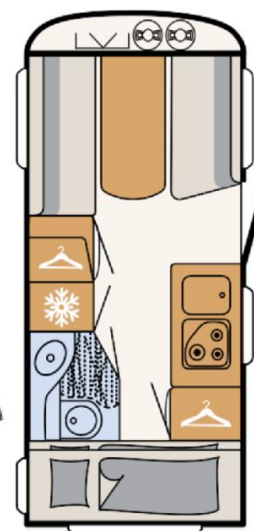

## Dethleffs c'joy 410 LK

Druh nástavby	Obytný přívěs
Podvozek Knott	Sada Navýšení hmot. na 1.200 kg
Motor / převodovka	
Délka	622 cm
Šířka	212 cm
Výška	265 cm
Vnitřní výška v obytné části	198 cm
Izolace podlahy / stěn / střechy	38 / 28 / 28 mm
Provozní hmotnost	1.056 kg
Celková hmotnost	1.200 kg
Doložnost	144 kg
Rozměr předního lůžka DxŠ (úprava dvoulůžko)	190x140 - 115 cm
Rozměr středního lůžka DxŠ	cm
Rozměr zadního lůžka DxŠ	190x65 / 190x70 cm
Počet lůžek sériově (max.)	4 osob
Topení	Horkovzdušné plynové S 3004, 3,5 kW
Objem lednice (z toho mrazák)	142 (15) l
Obsah nádrže vody vč.bojleru (snížený objem)	44 (15) l
Obsah nádrže odpadní vody	23 l
Baterie	Ah
Nabíječka	A
Dveře úložného prostoru vpravo/vlevo	750x300; 560x1150 / mm