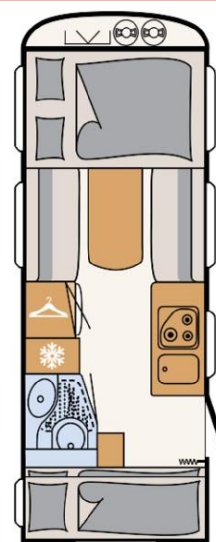

Dethleffs c'joy 480 QLK

Druh nástavby	Obytný přívěs
Podvozek Knott	Lehký podvozek, 1.500 kg
Motor / převodovka	
Délka	714 cm
Šířka	212 cm
Výška	265 cm
Vnitřní výška v obytné části	198 cm
Izolace podlahy / stěn / střechy	38 / 28 / 28 mm
Provozní hmotnost	1.229 kg
Celková hmotnost	1.500 kg
Doložnost	271 kg
Rozměr předního lůžka DxŠ (úprava dvoulůžko)	190x150 cm
Rozměr středního lůžka DxŠ	190x120 cm
Rozměr zadního lůžka DxŠ	190x60 / 190x70 cm
Počet lůžek sériově (max.)	6 osob
Topení	Horkovzdušné plynové S 3004, 3,5 kW
Objem lednice (z toho mrazák)	86 (11) l
Obsah nádrže vody vč.bojleru (snížený objem)	44 (15) l
Obsah nádrže odpadní vody	23 l
Baterie	95 Ah
Nabíječka	18 A
Dveře úložného prostoru vpravo/vlevo	560x1150 1000x420 / mm

Výbava:

Potahy Kapan (13226); Sada Touring c'joy (9243); Sada Dynamik (13094); Sprchová výbava vč. armatur a závěsu (1097); ETS stabilizační systém (10764); Navýšení hmotnosti na 1.500 kg (136); Sada pro nezávislý provoz I (10011)