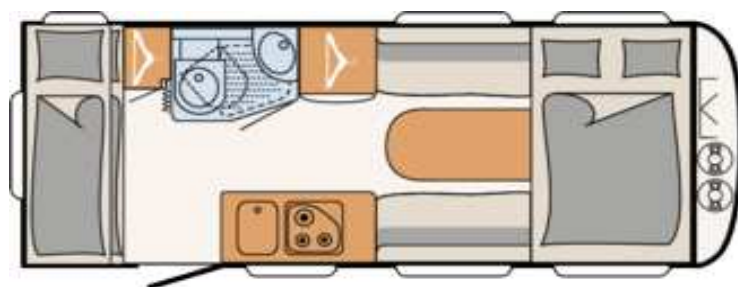

## Dethleffs c'joy 480 QLK

Šířka	212 cm
Délka nástavby	595 cm
Celková délka	716 cm
Výška	261 cm
Provozní hmotnost	985 kg
Celková hmotnost	215 kg
Doložnost	1200 kg
<b>Pneumatiky</b>	<b>185 R 14C</b>
Lůžko / předek	190x150 cm
Lůžko boční	190x120 cm
Lůžko / zadek	190x60/190x70 cm
Topení	S 3004
Lednička	81 l
z toho mrazák	10 l
Zásobník vody	12 l
Zásobník odpadní vody	0 l
Počet spacích míst	7