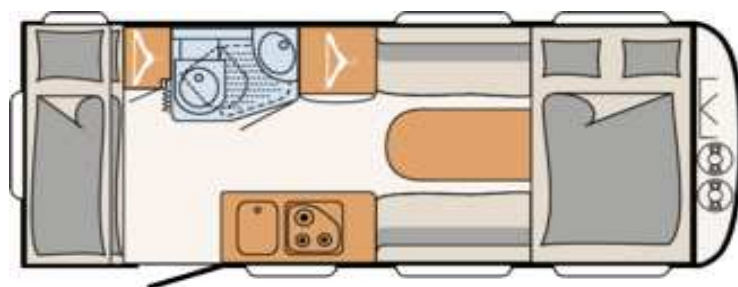

Dethleffs c'joy 480 QLK

Šířka	212 cm
Délka nástavby	593 cm
Celková délka	716 cm
Výška	261 cm
Provozní hmotnost	984 kg
Celková hmotnost	216 kg
Doložnost	1200 kg
Pneumatiky	185 R 14C
Lůžko / předek	190x150 cm
Lůžko boční	190x120 cm
Lůžko / zadek	190x60/190x70 cm
Topení	S 3004
Lednička	81 l
z toho mrazák	10 l
Zásobník vody	12 l
Zásobník odpadní vody	0 l
Počet spacích míst	7