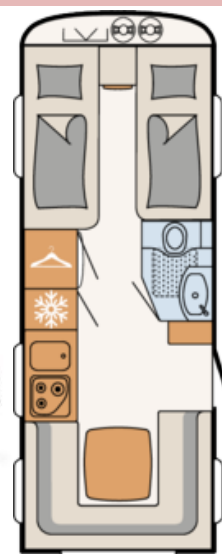

Dethleffs Camper 510 ER

*ilustrativní foto

| | |
|--|--------------------------|
| Druh nástavby | Obytný přívěs |
| Podvozek AL-KO | Lehký podvozek, 1.500 kg |
| Počet náprav | 1 |
| Délka | 766 cm |
| Šířka | 230 cm |
| Výška | 265 cm |
| Vnitřní výška v obytné části | 198 cm |
| Izolace podlahy / stěn / střechy | 42 / 34 / 34 mm |
| Provozní hmotnost | 1.310 kg |
| Celková hmotnost | 1.500 kg |
| Doložnost | 190 kg |
| Rozměr předního lůžka DxŠ (úprava dvoulůžko) | 200x85 / 190x85 cm |
| Rozměr středního lůžka DxŠ | cm |
| Rozměr zadního lůžka DxŠ | 210x135 cm |
| Počet lůžek sériově (max.) | 4 osob |
| Topení | Combi 4 G/E |
| Objem lednice (z toho mrazák) | 142 (15) l |
| Obsah nádrže vody vč.bojleru (snížený objem) | 70 (15) l |
| Obsah nádrže odpadní vody | 22 l |
| Baterie | 95 Ah |
| Nabíječka | 18 A |
| Dveře úložného prostoru vpravo/vlevo | 997x419 mm |

Výbava:

Potahy Cloud (11268); Styling sada / bílý (7934); Sada pro nezávislý provoz Voda a Elektro Combi 4 (11031); Sada Sprcha (6105); Úprava lůžek na dvoulůžko (685); Výklopná doplňková plocha (1107); Vstupní dveře do obýv. prostoru, s oknem, jednodílné (862)