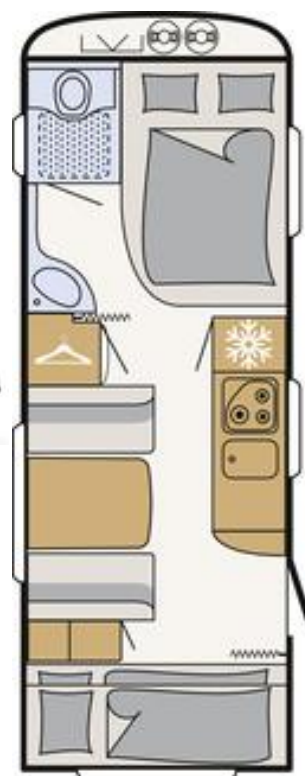

Dethleffs Camper 530 FSK s.n.:21268010

* ilustrativní foto

VIN	WDT13ENACM0001427
Druh nástavby	Obytný přívěs
Podvozek AL-KO	Navýšení hmotnosti 2.000 kg
Modelový rok	2021
Délka	788 cm
Šířka	230 cm
Výška	265 cm
Vnitřní výška v obytné části	198 cm
Izolace podlahy / stěn / střechy	42 / 34 / 34 mm
Provozní hmotnost	1.800 kg
Celková hmotnost	2.000 kg
Doložnost	200 kg
Rozměr předního lůžka DxŠ (úprava dvoulůžko)	200x135 cm
Rozměr středního lůžka DxŠ	190x100 cm
Rozměr zadního lůžka DxŠ	210x70 / 195x75 cm
Počet lůžek sériově (max.)	6 osob
Topení	Truma Combi 6 G/E
Objem lednice (z toho mrazák)	142 (15) l
Obsah nádrže vody vč.bojleru (snížený objem)	70 (20) l
Obsah nádrže odpadní vody	22 l
Baterie	2x 190 Ah
Nabíječka	25 A
Dveře úložného prostoru vpravo/vlevo	997x419 / mm

Dveřní moskytiéra

Dvířka příhrádky na plynové lahve paralelně výklopná vzhůru

Plně izolované podběhy kol

Podlaha schránky na plynové lahve z odolného slzičkového hliníkového plechu

Prvky na čele karavanu v oblasti schránky na plynové lahve z kompozitních LFI plastů, odolné proti nárazu, stabilní a snadno vyměnitelné