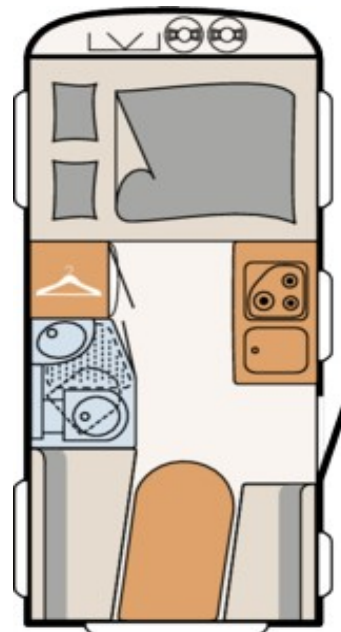

**Základní údaje**

Šířka	220 cm
Délka nástavby	498 cm
Celková délka	631 cm
Výška	261 cm
Provozní hmotnost	1018 kg
Celková hmotnost	1200 kg
Doložnost*	182 kg
Možnost navýšení celkové hmotnosti	1700 kg
počet spacích míst**	3**
Lůžko / předek	200x135 cm
Lůžko / boční	- cm
Lůžko / zadek	200x130/100 cm
Podvozek - náprava	1
Topení	S 3004
Lednička	86 l
z toho mrazák	9 l
Nádrž na vodu/odpadní nádrž	44 (15)/23*** l

\* Pouze ve spojení s příplatkovou výbavou "Přestavba jednolůžka na dvojlůžka"

\*\*Maximální počet míst na spaní je dán přestavbou sezení a volbou různých typů příplatkových výbav

\*\*\* Objem uváděný v závorkách označuje snížený objem nádrže na pitnou vodu