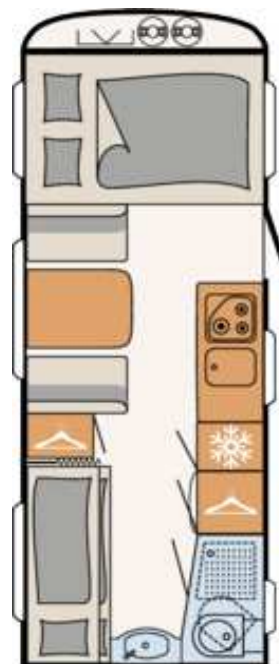

Dethleffs C'GO 535 QSK

Šířka	230 cm
Délka nástavby	635 cm
Celková délka	757 cm
Výška	261 cm
Provozní hmotnost	1288 kg
Celková hmotnost	1500 kg
Doložnost	212 kg
Možnost navýšená celkové hmotnosti	1800 kg
Lůžko / předek	210x135 cm
Lůžko / boční	195 x 90 cm
Lůžko / zadek	2x (200x80) cm
Podvozek - náprava	1
Topení	S 3004
Lednička	142 l
z toho mrazák	15 l
Zásobník vody	44 l
Zásobník odpadní vody	22 l

	Cena € bez DPH	Cena € vč.DPH
Dethleffs C'Go 535 QSK	14 789,00 €	17 895,00 €
Potahy: Green Paradise		
Touring - Paket		
Truma Therme ohřev vody, střešní okno Heki II včetně osvětleného baldachýnu, síťka proti hmyzu ve dveřích, sprchové příslušenství včetně sprchové armatury, nepřímé osvětlení	1 344,00 €	1 626,00 €
Nábytek:		
3. palanda	503,00 €	609,00 €
Elektro instalace:		
USB zásuvka v liště	24,00 €	29,00 €
Ostatní		
Uvedení do provozu, kontrola spotřebičů	165,00 €	200,00 €
Homologace, CoC	147,00 €	178,00 €
Doprava z Německa zdarma	1 200,00 €	1 452,00 €
CENA CELKEM	18 172,00 €	21 988,00 €