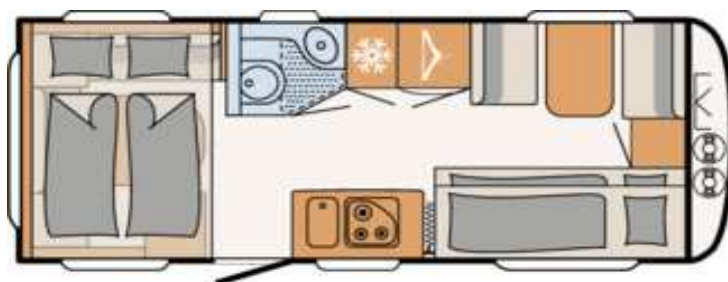

Dethleffs c´go UP 525 KR

Šířka	230 cm
Délka nástavby	624 cm
Celková délka	757 cm
Výška	271 cm
Provozní hmotnost	1379 kg
Celková hmotnost	1600 kg
Doložnost	221 kg
Počet spacích míst	7*
Lůžko / předek	205x76/200x74 cm
Lůžko boční	177x87/79 cm
Lůžko / zadek	212x170/160 cm
Topení	S 3004
Lednička	142 l
z toho mrazák	15 l
Zásobník vody	44 l
Zásobník odpadní vody	23 l
Potahy: Green paradise	