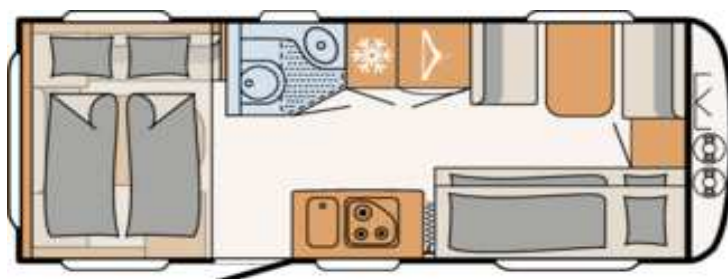

Dethleffs c´go UP 525 KR

Šířka	230 cm
Délka nástavby	624 cm
Celková délka	757 cm
Výška	271 cm
Provozní hmotnost	1379 kg
Celková hmotnost	1600 kg
Doložnost	221 kg
Počet spacích míst	7*
Lůžko / předek	205x76/200x74 cm
Lůžko boční	177x87/79 cm
Lůžko / zadek	212x170/160 cm
Topení	S 3004
Lednička	142 l
z toho mrazák	15 l
Zásobník vody	44 l
Zásobník odpadní vody	23 l
Potahy: Green paradise	