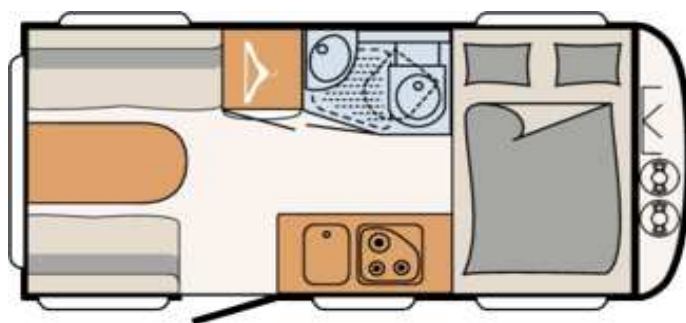

## Dethleffs c'joy 410 QL

Šířka	212 cm
Délka nástavby	495 cm
Celková délka	615 cm
Výška	261 cm
Provozní hmotnost	841 kg
Celková hmotnost	1100 kg
Doložnost	259 kg
<b>Pneumatiky</b>	<b>185 R 14C</b>
Lůžko / předek	190x150 cm
Lůžko boční	- cm
Lůžko / zadek	190x130/100 cm
Topení	S 3004
Lednička	81 l
z toho mrazák	10 l
Zásobník vody	12 l
Zásobník odpadní vody	0 l
Počet spacích míst	3**

\* ve spojení s doplňkovou výbavou (rozložení sezení)

	Cena € bez DPH	Cena € vč.DPH
<b>Dethleffs c'joy 410 QL</b>	<b>9 915,00</b>	<b>11 997,00</b>
Potahy: Portobello		
Nábytek: Sambesi Oak		
<b>Dynamik Paket</b>		
AKS stabilizace oje, tlumič nárazů, velká nádrž 44l na čistou vodu, posuvná nádrž na odpadní vodu 22l (v boxu na plynové lahve), držák na rezervu, garážové dveře	545,00	659,00
<b>Touring Paket</b>		
Teplá voda Truma Therme		
Heki II Střešní okno s baldachínem a osvětlením	840,00	1 016,00
Moskytiéra ve dveřích		
rozvody teplého vzduchu		
<b>Nástavba vnitřní</b>		
Sprchové příslušenství	209,00	253,00
<b>Ostatní</b>		
Dovoz vozidla z Německa	1 200,00	1 452,00
Homologace CoC, TÜV	147,00	178,00
Uvedení do provozu, kontrola zařízení, přístrojů a spotřebičů v hodnotě	165,00	200,00
<b>Cena € Celkem</b>	<b>13 021,00</b>	<b>13 672,00</b>