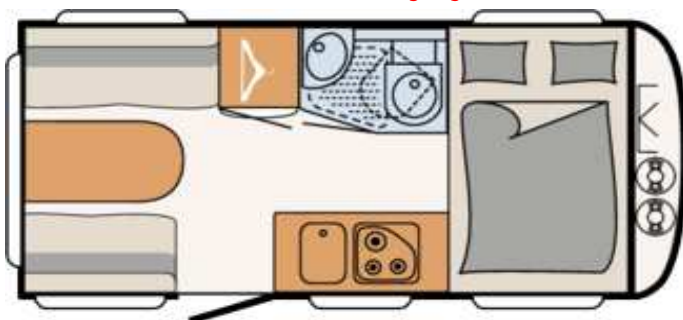

Dethleffs c'joy 410 QL

Šířka	212 cm
Délka nástavby	495 cm
Celková délka	615 cm
Výška	261 cm
Provozní hmotnost	841 kg
Celková hmotnost	1100 kg
Doložnost	259 kg
Pneumatiky	185 R 14C
Lůžko / předek	190x150 cm
Lůžko boční	- cm
Lůžko / zadek	190x130/100 cm
Topení	S 3004
Lednička	81 l
z toho mrazák	10 l
Zásobník vody	12 l
Zásobník odpadní vody	0 l
Počet spacích míst	3**

* ve spojení s doplňkovou výbavou (rozložení sezení)

	Cena € bez DPH	Cena € vč.DPH
Dethleffs c'joy 410 QL	9 915,00	11 997,00
Potahy: Portobello		
Nábytek: Sambesi Oak		
Dynamik Paket		
AKS stabilizace oje, tlumič nárazů, velká nádrž 44l na čistou vodu, posuvná nádrž na odpadní vodu 22l (v boxu na plynové lahve), držák na rezervu, garážové dveře	545,00	659,00
Touring Paket		
Teplá voda Truma Therme		
Heki II Střešní okno s baldachýnem a osvětlením	840,00	1 016,00
Moskytiéra ve dveřích		
rozvody teplého vzduchu		
Nástavba vnitřní		
Sprchové příslušenství	209,00	253,00
Ostatní		
markýza Thule Omnistor 5200 3m	714,00	864,00
Dovoz vozidla z Německa	1 200,00	1 452,00
Homologace CoC, TÜV	147,00	178,00
Uvedení do provozu, kontrola zařízení, přístrojů a spotřebičů v hodnotě	165,00	200,00
Cena € Celkem	13 735,00	16 619,00