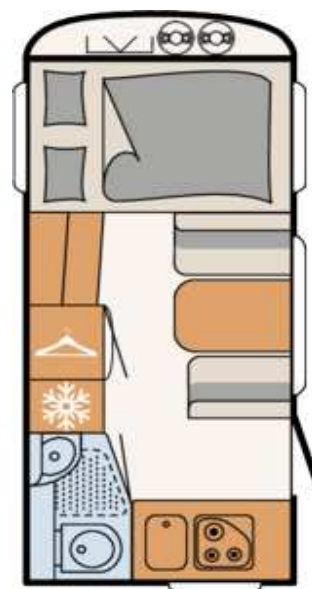

Základní údaje

Šířka	212 cm
Délka nástavby	503 cm
Celková délka	617 cm
Výška	261 cm
Provozní hmotnost	916 kg
Celková hmotnost	1100 kg
Doložnost	184 kg
Pneumatiky	185 R 14C
Lůžko / předek	195x150 cm
Lůžko boční	170x90/80 cm
Lůžko / zadek	- cm
Topení	S 3004
Lednička	142 l
z toho mrazák	15 l
Zásobník vody	12 l
Zásobník odpadní vody	0 l
Počet spacích míst	3**

** Maximální počet míst na spaní je dán přestavbou sezení a volbou různých typů příplatkových výbav

	Cena bez DPH	Cena vč.DPH
Dethleffs c'joy 420 QSH	10 516,00	12 724,00
Potahy: Portobello		
Nábytek: Sambesi Oak		
Dynamik Paket	559,00	676,00