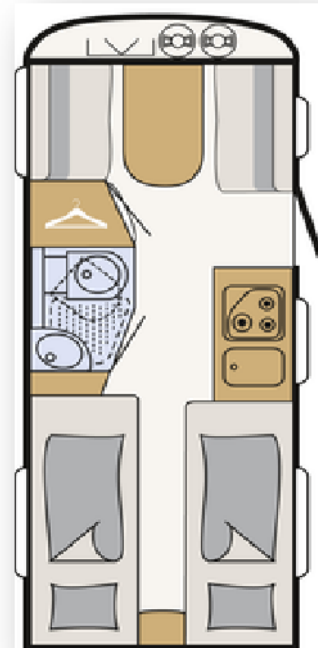

s.n. 22n90005

Dethleffs
Ein Freund der Familie

Dethleffs Cjoy 460 LE

Základní údaje

Šířka	212 cm
Vnitřní výška	198 cm
Celková délka	674 cm
Výška	261 cm
Provozní hmotnost	915 kg
Celková hmotnost	1200 kg
Doložnost*	285 kg
Možnost navýšení celkové hmotnosti	1360 kg
počet spacích míst**	3**
Lůžko / předek	190x100/90 cm
Lůžko / boční	- cm
Lůžko / alternativní	200-195x190 cm
Lůžko / zadek	195x80/200x80 cm
Podvozek - náprava	1
Topení	S 3004
Lednička	86 l
z toho mrazák	11 l
Nádrž na vodu/odpadní nádrž	12/0 l

Cena € bez DPH

Cena € vč. DPH

Dethleffs Cjoy 460 LE

13 613,00 €

16 472,00 €

Potahy

Dynamik Paket

587,00 €

710,00 €

AKS spojovací zařízení se stabilizátorem
Tlumič nápravy Octagon
Velká nádrž na pitnou vodu, 44l
Pojízdňá nádrž 23l na odpadní vodu v boxu na
plynové lahve
Držák rezervního kola ve schránce na plynové
lahve
garážové dveře vzadu vpravo 1000x420 mm

Disky:

Hliníkové disky 185 R14 C LI 102

419,00 €

507,00 €

Touring Paket

839,00 €

1 015,00 €

Zásobník teplé vody s ohřívačem
Střešní okno 70x50 cm
Dveřní moskytiéra
Výdechy topení

Nábytek - varianty:

přestavba jednolůžek na dvojlůžko

260,00 €

315,00 €

Elektroinstalace:

přídavné nepřímé osvětlení

176,00 €

213,00 €