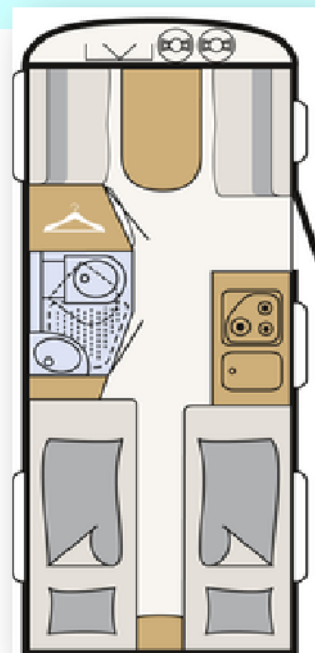

s.n. 22n90004

Dethleffs
Ein Freund der Familie

Dethleffs Cjoy 460 LE

Základní údaje

Šířka	212 cm
Vnitřní výška	198 cm
Celková délka	674 cm
Výška	261 cm
Provozní hmotnost	915 kg
Celková hmotnost	1200 kg
Doložnost*	285 kg
Možnost navýšení celkové hmotnosti	1360 kg
počet spacích míst**	3**
Lůžko / předek	190x100/90 cm
Lůžko / boční	- cm
Lůžko / alternativní	200-195x190 cm
Lůžko / zadek	195x80/200x80 cm
Podvozek - náprava	1
Topení	S 3004
Lednička	86 l
z toho mrazák	11 l
Nádrž na vodu/odpadní nádrž	12/0 l

Cena € bez DPH

Cena € vč. DPH

Dethleffs Cjoy 460 LE

13 613,00 €

16 472,00 €

Potahy: Clipper

Dynamik Paket

587,00 €

710,00 €

spojovací zařízení se stabilizátorem
Tlumič nápravy Octagon
Velká nádrž na pitnou vodu, 44l
Pojízdňá nádrž 23l na odpadní vodu v boxu na
plynové lahve
Držák rezervního kola ve schránce na plynové
láhve
garážové dveře vzadu vpravo 1000x420 mm

Podvozek:

Hliníkové disky 215/60 R17 C LI 109

607,00 €

734,00 €

ETS PLUS - elektronická stabilizace přívěsu

653,00 €

790,00 €

Touring Paket

839,00 €

1 015,00 €

Zásobník teplé vody s ohřivačem
Střešní okno 70x50 cm
Dveřní moskytiéra
Výdechy topení

Nábytek - varianty:

přestavba jednolůžek na dvojlůžko

260,00 €

315,00 €

Ostatní

CoC homologace

159,00 €

192,00 €

Doprava

689,00 €

834,00 €

Celková cena v EUR

17 407,00 €

21 062,00 €