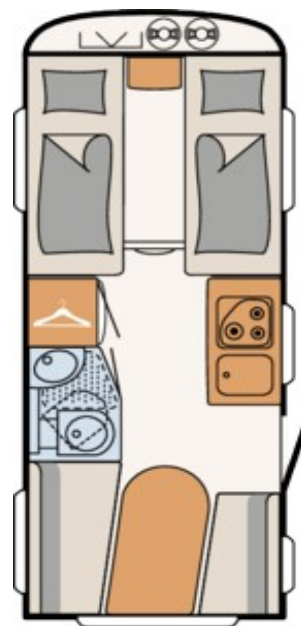

**Základní údaje**

Šířka	212 cm
Délka nástavby	553 cm
Celková délka	674 cm
Výška	261 cm
Provozní hmotnost	922 kg
Celková hmotnost	1200 kg
Doložnost*	278 kg
Možnost navýšení celkové hmotnosti	1360 kg
počet spacích míst**	3**
Lůžko / předek	190x100/90 cm
Lůžko / boční	- cm
Lůžko / alternativní	195/200x190* cm
Lůžko / zadek	195x80/200x80 cm
Podvozek - náprava	1
Topení	S 3004
Lednička	81 l
z toho mrazák	10 l
Nádrž na vodu/odpadní nádrž	12/0 l