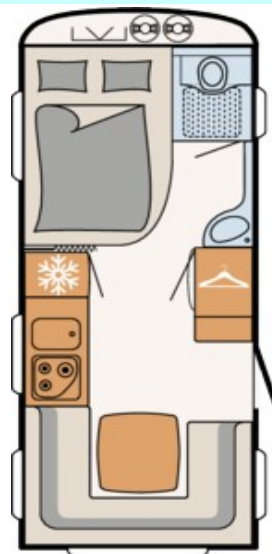

Základní údaje

Šířka	230 cm
Délka nástavby	570 cm
Celková délka	713 cm
Výška	265 cm
Provozní hmotnost	1245 kg
Celková hmotnost	1500 kg
Doložnost*	255 kg
počet spacích míst**	4**
Lůžko / předek	205x135 cm
Lůžko / boční	cm
Lůžko / zadek	210x135 cm
Podvozek - náprava	1
Topení	S 3004
Lednička	142 l
z toho mrazák	15 l
Zásobník vody	38 l
Zásobník odpadní vody	22*** l

* Pouze ve spojení s příplatkovou výbavou "Přestavba jednolůžka na dvojlůžko"

** Maximální počet míst na spáí je dán přestavbou sezení a volbou různých typů příplatkových výbav

*** Objem uváděný v závorkách označuje snížený objem nádrže na pitnou vodu