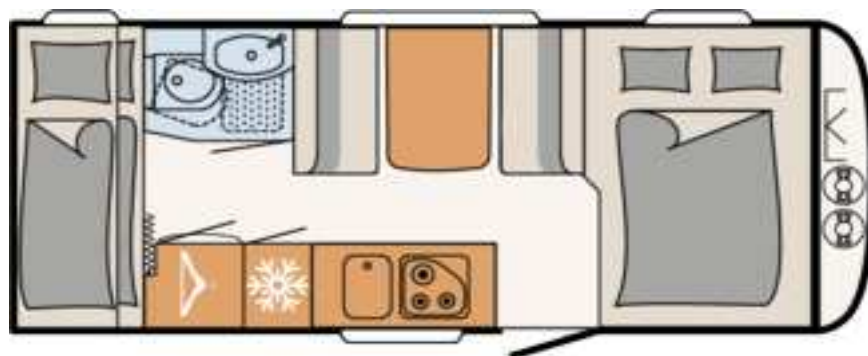

## Dethleffs Camper 500 QSK

Šířka	230 cm
Délka nástavby	590 cm
Celková délka	728 cm
Výška	265 cm
Provozní hmotnost	1295 kg
Celková hmotnost	1500 kg
Doložnost	205 kg
Možnost navýšená celkové hmotnosti	1800 kg
Lůžko / předek	210 x 135 cm
Lůžko / boční	190 x 100 cm
Lůžko / zadek	2 x (210 x 80) cm
Podvozek - náprava	1
Topení	S 3004
Lednička	142 l
z toho mrazák	15 l
Zásobník vody	38 l
Zásobník odpadní vody	22 l
Zásuvky 230 V	8