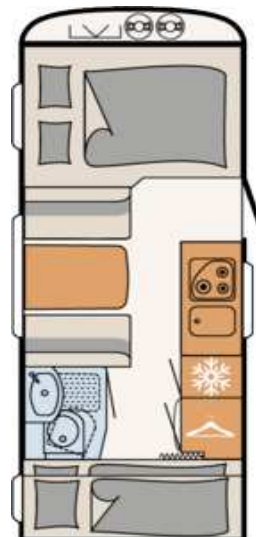

Dethleffs Camper 500 QSK

Šířka	230 cm
Délka nástavby	590 cm
Celková délka	728 cm
Výška	265 cm
Provozní hmotnost	1295 kg
Celková hmotnost	1500 kg
Doložnost	205 kg
Možnost navýšená celkové hmotnosti	1800 kg
Lůžko / předek	210 x 135 cm
Lůžko / boční	190 x 100 cm
Lůžko / zadek	2 x (210 x 80) cm
Podvozek - náprava	1
Topení	S 3004
Lednička	142 l
z toho mrazák	15 l
Zásobník vody	38 l
Zásobník odpadní vody	22 l
Zásuvky 230 V	8