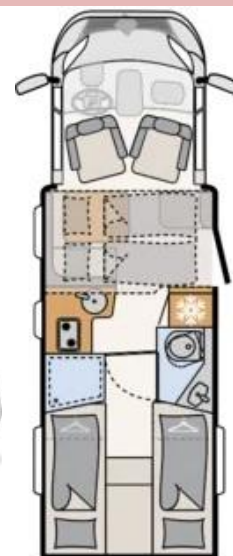

## Dethleffs Just T7052 EB

Druh nástavby	polointegrovaný
Podvozek	Fiat Ducato Light
Motor / převodovka	MultiJet 160 (2,2 l / 160 PS) / automatická
Délka	741 cm
Šířka	233 cm
Výška	294 cm
Vnitřní výška v obytné části	213 cm
Rozvor	4035 mm
Provozní hmotnost	3.108 kg
Celková hmotnost	3.499 kg
Doložnost	391 kg
Počet míst k sezení (spaní)	5 (5) osob
Topení	teplovzdušné 6kW G
Obsah lednice (z toho mrazák)	142 (15) l
Obsah nádrže vody vč.bojleru (snížený objem)	116 (20) l
Obsah nádrže odpadní vody	90 l
Baterie	95 Ah
Nabíječka	20 A
Zásuvky 12 V / 230 V /USB	1 / 8 / 4

## Koupelna

Sprchový rošt
Velká prostorná koupelna s oddělenou sprchou a toaletou, zavírací dveře do obytného prostoru
Vybava se skříňkami, odkládacími plochami, velkými zrcadly, držákem na kelímek a toaletní papír