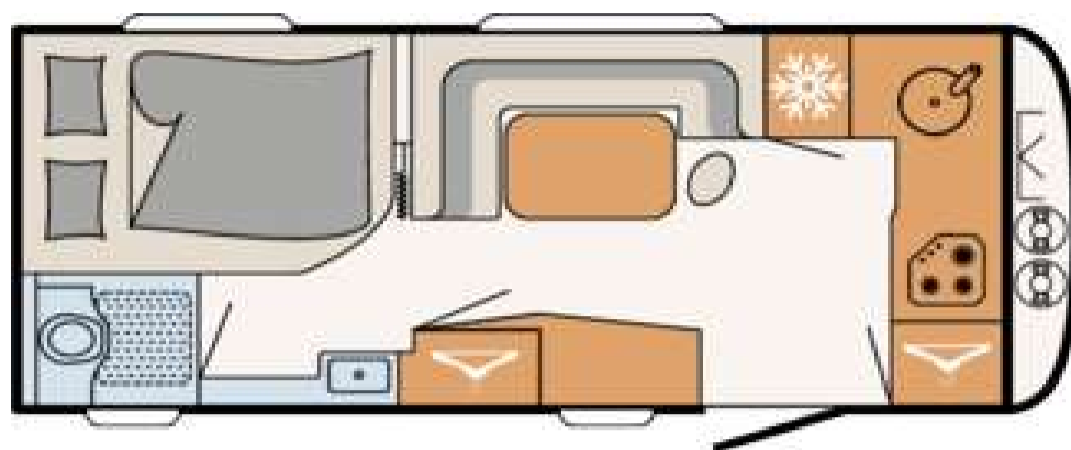

## Nomad 490 BLF

Šířka	230 cm
Délka nástavby	590 cm
Celková délka	729 cm
Výška	265 cm
Provozní hmotnost	1360 kg
Celková hmotnost	1500 kg
Doložnost*	140 kg
Možnost navýšení celkové hmotnosti	1800 kg
počet spacích míst**	3**
Lůžko / předek	- cm
Lůžko / boční	185x105 cm
Lůžko / zadek	210x135 cm
Podvozek - náprava	1
Topení	Combi 4
Lednička	142 l
z toho mrazák	15 l
Nádrž na vodu/odpadní nádrž	38 (15)/22*** l