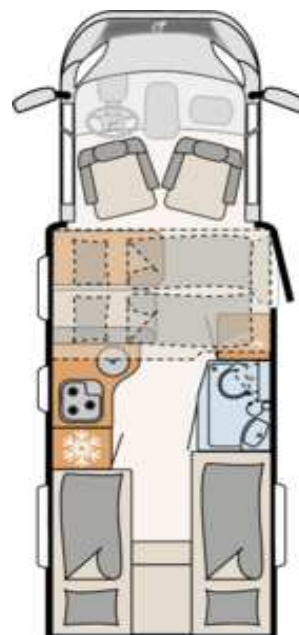

Dethleffs Trend T 6717 EB

Trend T 6717 EB - základní specifikace

Druh nástavby

Délka

Šířka

Výška

Vnitřní výška

Tažné zařízení - brzděný přívěs

Tažné zařízení - nebrzděný přívěs

Pneumatiky

Rozvor

Lůžka přední část

Lůžko střed

Lůžko zadní část

Lůžko alternativní

Podvozek