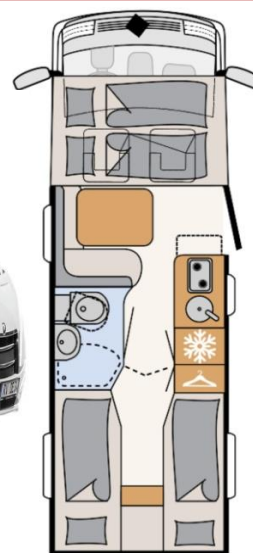

## Dethleffs Globeus i6

Druh nástavby	integrovaný
Podvozek Fiat	Fiat Ducato Light snížený podvozek
Motor / převodovka	2,3 l MultiJet 160 PS / automatická
VIN	ZFA2500002R81978
Datum první registrace	6/2021
Najeto	9.500 km
Modelový rok	2021
Délka	695 cm
Šířka	220 cm
Výška	281 cm
Vnitřní výška v obytné části	198 cm
Rozvor	3800 mm
Provozní hmotnost	3.150 kg
Celková hmotnost	3.499 kg
Doložnost	349 kg
Počet míst k sezení (spaní)	4 (4) osob
Topení	Combi 6 kW G
Obsah lednice (z toho mrazák)	142 (15) l
Obsah nádrže vody vč.bojleru (snížený objem)	114 (20) l
Obsah nádrže odpadní vody	90 l
Baterie	2x 95 Ah
Nabíječka	25 A
Zásuvky 12 V / 230 V /USB	1 / 6 / 2
Garážové dveře vpravo/vlevo	95x105 / 95x105 cm