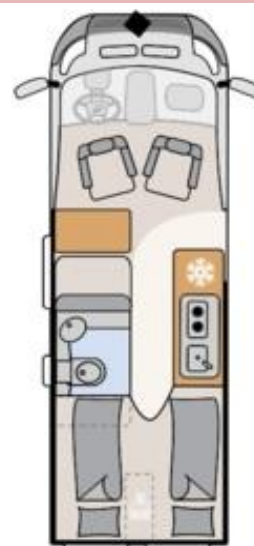

Dethleffs Globetrail 640

Druh nástavby	vestavba
Podvozek	Peugeot Boxer
Motor / převodovka	BlueHDi 2,2 l 165 PS / manuální
Délka	636 cm
Šířka	205 cm
Výška	265 cm
Vnitřní výška v obytné části	190 cm
Rozvor	404 cm
Provozní hmotnost	3.180 kg
Celková hmotnost	3.499 kg
Doložnost	319 kg
Počet míst k sezení (spaní)	4 (3) osob
Topení	Plynové topení Combi 4
Obsah lednice (z toho mrazák)	84 (6,1) l
Obsah nádrže vody vč.bojleru (snížený objem)	100 (20) l
Obsah nádrže odpadní vody	90 l
Baterie	105,95,95 Ah
Nabíječka	20 A
Zásuvky 12 V / 230 V /USB	1/2/4

Výbava:

Potahy Camino (12429); Peugeot Boxer BlueHDi (2,2 l / 165 PS) (12893); Artense Grey Metallic (10943); Přídavné okno (354); Dodatečné 3. lůžko (1944); Automatické přepínání plynových lahví vč. nárazového senzoru (1577); 2. nástavbová baterie 95 Ah (830); Mlhovky (1426); Bezpečnostní paket (11060); Automatická klimatizace kabiny (1429); Asistent mrtvého úhlu (11058)

Sériová výbava:

Základní vozidlo Peugeot

Hliníkové disky 16"- černá matná
Peugeot Boxer BlueHDi (2,2 l/140 HP)

Základní výbava vozu Peugeot

Baterie 105 Ah
Airbag spolujezdce
Výškově nastavitelné sedadlo
Otočné kapitánské křeslo s loketními opěrkami
Tempomat
Držák nápojů
DAB střešní anténa s reproduktorem a přípravou pro rádio
Nádrž na naftu 90 litrů
ESP
Elektricky nastavitelná a vyhřívaná vnější zpětná zrcátka
Elektricky ovládaná okna
Sedadlo řidiče/spolujezdce z látky jako obývací pokoj
Sedadlo řidiče/spolujezdce otočné, sedadlo řidiče také výškově nastavitelné
Airbag řidiče
Klimatizace kabiny
Sedadlo řidiče s nastavitelným sklonem
Držák na tablet a smartphone
LED světla pro denní svícení (Globetrail 640)
Kožený volant a hlavice řadicí páky
Sada na opravu pneumatik Fix & Go
Posilovač řízení
Techno Trim: Hliníkové aplikace na větracích otvorech
USB nabíjecí port
Centrální zamykání
Centrální odkládací schránka