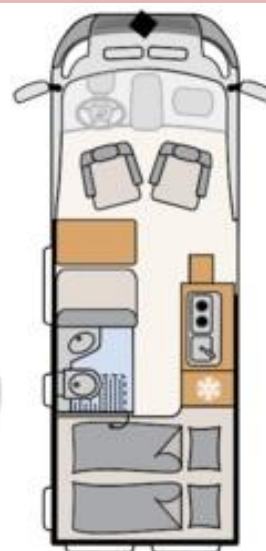

Dethleffs Globetrail Ford

Druh nástavby	vestavba
Podvozek	Ford Transit
Motor / převodovka	2,0 l TDCi EcoBlue (170 PS) / automatická
Délka	598 cm
Šířka	206 cm
Výška	278 cm
Vnitřní výška v obytné části	194 cm
Rozvor	375 cm
Provozní hmotnost	3.165 kg
Celková hmotnost	3.499 kg
Doložnost	334 kg
Počet míst k sezení (spaní)	4 (3) osob
Topení	Plynové topení Combi 4
Obsah lednice (z toho mrazák)	84 (6,1) l
Obsah nádrže vody vč.bojleru (snížený objem)	100 (20) l
Obsah nádrže odpadní vody	90 l
Baterie	105,95,95 Ah
Nabíječka	20 A
Zásuvky 12 V / 230 V /USB	

Výbava:

Potahy Camino (12429); Ford Transit 2,0 l TDCi EcoBlue (170 PS) - max 3.500 kg celková váha - automatická převodovka (13032); Tažné zařízení včetně zásuvky a stabilizace přívěsu TSC (11917); Asistenční paket 09 (13407); barva Obsidian-Schwarz metalíza (11906); 2. nástavbová baterie 95 Ah (830); Dodatečné 3. lůžko (1944); Automatické přepínání plynových lahví vč. nárazového senzoru (1577); Výsuv pro plynový box (12778)

Úložné prostory ve dvojité podlaze
Úložný prostor pro plynové láhve o hmotnosti náplně 11 kg: 2 kusy
TV příprava 12 V, SAT připojení, TV držák
Dotykové body a spínače světel optimálně rozmístěné ve vozidle
Variabilně rozšiřitelná pracovní plocha
Zapuštěná bodová světla v celém obytném prostoru
Nádrž na vodu 100 l, nádrž na odpadní vodu 90 l
Potahy Way
Přídavná dvojitá USB zásuvka vpředu vlevo