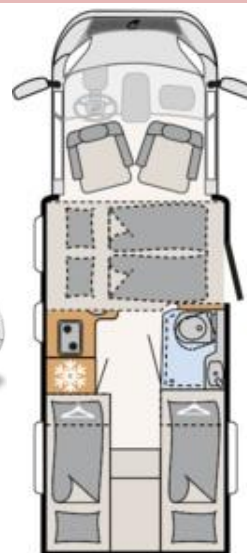

Dethleffs Just Camp T6812 EB

*pouze ilustrativní foto

Druh nástavby	polointegrovaný
Podvozek	Citroen Jumper Light
Motor / převodovka	BlueHDi 2.2 l; 140 PS / manuální
Délka	696 cm
Šířka	233 cm
Výška	294 cm
Vnitřní výška v obytné části	213 cm
Rozvor	3800 mm
Provozní hmotnost	3.186 kg
Celková hmotnost	3.499 kg
Doložnost	313 kg
Počet míst k sezení (spaní)	4 (5) osob
Topení	Combi 6 + 1,8 G/E
Obsah lednice (z toho mrazák)	137 (15) l
Obsah nádrže vody vč.bojleru (snížený objem)	116 (20) l
Obsah nádrže odpadní vody	90 l
Baterie	95 Ah
Nabíječka	20 A
Zásuvky 12 V / 230 V /USB	1 / 8 / 4
garážové dveře vpravo/vlevo	75x115 / 75x95 cm

Výbava:

Hliníkové disky Citroen 16" černé; Sada Podvozek; Sada Family; Sada X; Zimní komfortní sada Teplý vzduch; Potahy Drake; Elektrické sjezděcí lůžko nad sezením; Přestavba sezení na příčné lůžko; Druhá nástavbová baterie AGM, 95 Ah

Koupelna

Výbava se skříňkami, odkládacími plochami, velkými zrcadly, držákem na kelímek a toaletní papír
Otočná koupelňová stěna pro optimální využití místa

Topení

Plynové teplovzdušné topení 6 kW s bojlerem
Vyhřívání instalované v sezení, pro optimální rozložení tepla