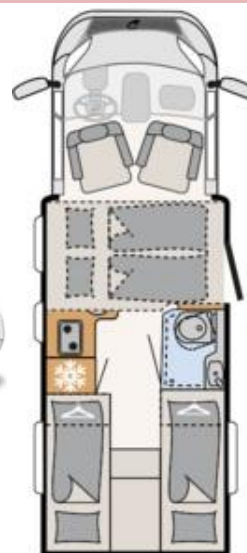

Dethleffs Just Camp T6812 EB

*pouze ilustrativní foto

Druh nástavby	polointegrovaný
Podvozek	Citroen Jumper Light
Motor / převodovka	BlueHDi 2.2 l; 165 PS / manuální
Délka	696 cm
Šířka	233 cm
Výška	294 cm
Vnitřní výška v obytné části	213 cm
Rozvor	3800 mm
Provozní hmotnost	2.965 kg
Celková hmotnost	3.499 kg
Doložnost	534 kg
Počet míst k sezení (spaní)	4 (5) osob
Topení	tepl vzdušné 6 kW plyn
Obsah lednice (z toho mrazák)	137 (15) l
Obsah nádrže vody vč.bojleru (snížený objem)	116 (20) l
Obsah nádrže odpadní vody	90 l
Baterie	95 Ah
Nabíječka	20 A
Zásuvky 12 V / 230 V /USB	1 / 8 / 4
garážové dveře vpravo/vlevo	75x115 / 75x95 cm

Koupelna

Výbava se skříňkami, odkládacími plochami, velkými zrcadly, držákem na kelímek a toaletní papír
Otočná koupelňová stěna pro optimální využití místa

Topení

Plynové teplovzdušné topení 6 kW s bojlerem
Vyhřívání instalované v sezení, pro optimální rozložení tepla