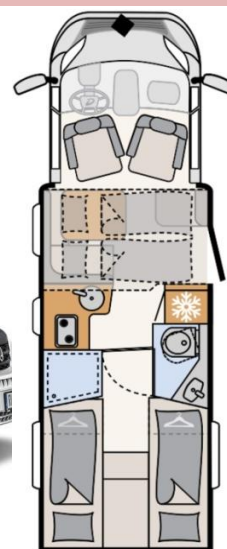

Dethleffs Just CAMP T7052 EB

* ilustrativní foto

Druh nástavby	polointegrovaný
Podvozek	Opel Movano Light
Motor / převodovka	BlueHDi 2,2 l 165 PS / man.
Délka	741 cm
Šířka	233 cm
Výška	294 cm
Vnitřní výška v obytné části	213 cm
Rozvor	4035 mm
Provozní hmotnost	3.098 kg
Celková hmotnost	3.499 kg
Doložnost	401 kg
Počet míst k sezení (spaní)	4 (5) osob
Topení	Combi 6 G/E
Obsah lednice (z toho mrazák)	137 (15) l
Obsah nádrže vody vč.bojleru (snížený objem)	116 (20) l
Obsah nádrže odpadní vody	90 l
Baterie	2x 95 Ah
Nabíječka	20 A
Zásuvky 12 V / 230 V /USB	1 / 8 / 4
garážové dveře vpravo/vlevo	95x115 / 95x95 cm

Koupelna

Výbava se skříňkami, odkládacími plochami, velkými zrcadly, držákem na kelímek a toaletní papír
Velká prostorná koupelna s oddělenou sprchou a toaletou, zavírací dveře do obytného prostoru

Topení