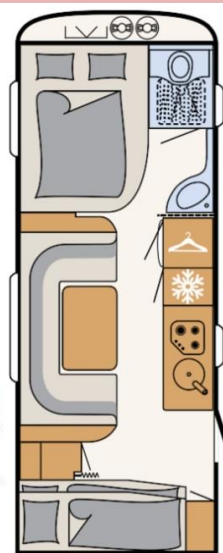

## Dethleffs Nomad 560 FMK

Druh nástavby	Obytný přívěs
Podvozek AL-KO	Lehký podvozek, 2.000 kg
Motor / převodovka	
Délka	818 cm
Šířka	250 cm
Výška	265 cm
Vnitřní výška v obytné části	198 cm
Izolace podlahy / stěn / střechy	42 / 34 / 34 mm
Provozní hmotnost	1.764 kg
Celková hmotnost	2.000 kg
Doložnost	236 kg
Rozměr předního lůžka DxŠ (úprava dvoulůžko)	200x155 cm
Rozměr středního lůžka DxŠ	230x115 cm
Rozměr zadního lůžka DxŠ	195x70 / 190x75 cm
Počet lůžek sériově (max.)	5 osob
Topení	Teplovodní 6,4 kW plyn-elektrina
Objem lednice (z toho mrazák)	137 (15) l
Obsah nádrže vody vč.bojleru (snížený objem)	43 (15) l
Obsah nádrže odpadní vody	22 l
Baterie	Ah
Nabíječka	A
Dveře úložného prostoru vpravo/vlevo	/ 997x419 mm