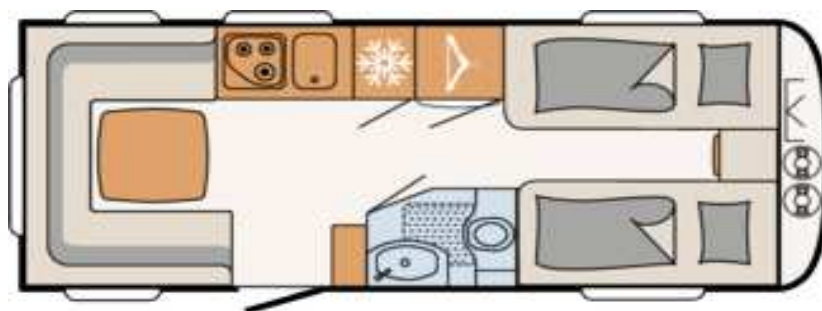

Dethleffs Nomad 510 ER

Druh nástavby	Obytný přívěs	
Šířka	230 cm	
Délka bez oje / s ojí	620/766 cm	
Výška / délka kedrové drážky	265/1015 cm	
Lůžko přední	200X85 / 190x85 cm	
Lůžko alternativní	190x210	
Lůžko zadní	210x135 cm	
Počet míst k spaní	4	
Provozní hmotnost	1380 kg	
Doložnost	120 kg	
Celková hmotnost	1500 kg	
Celková hmotnost včetně maximálního navýšení	1800 kg	
Počet náprav	1	
Topení	S 3004	
Obsah lednice	142 l	
Z toho mrazák	15 l	
Obsah nádrže vody	38 l	
Obsah nádrže odpadní vody	22 l	
	Cena € bez DPH	Cena € S DPH
Dethleffs Nomad 510 ER	19 915,00	24 097,00
Nábytek / Potahy		
Champion		
Styling paket Stříbrný	1 722,00	2 084,00
Venkovní hladký plech lakovaný v titanově stříbrné metalíze		
Zvýšené oplastování včetně střešních podélníků		
Alu kola		
Zakrytování oje		
Sprchový paket	276,00	334,00
Výbava sprchy vč. Baterie a dělení prostoru		
Přípojka městské vody		
Nábytkové varianty		
Přestavba jedno lůžka na dvoj lůžko	251,00	304,00
Textilní výbava		
Rohové opěrky hlavy	125,00	151,00
Ostatní:		
Pojištění, homologace CoC	147,00	178,00
Dovoz vozidla z Německa	1 200,00	1 452,00
Uvedení do provozu, kontrola	165,00	200,00
Celkem celkem €	23 636,00	28 600,00