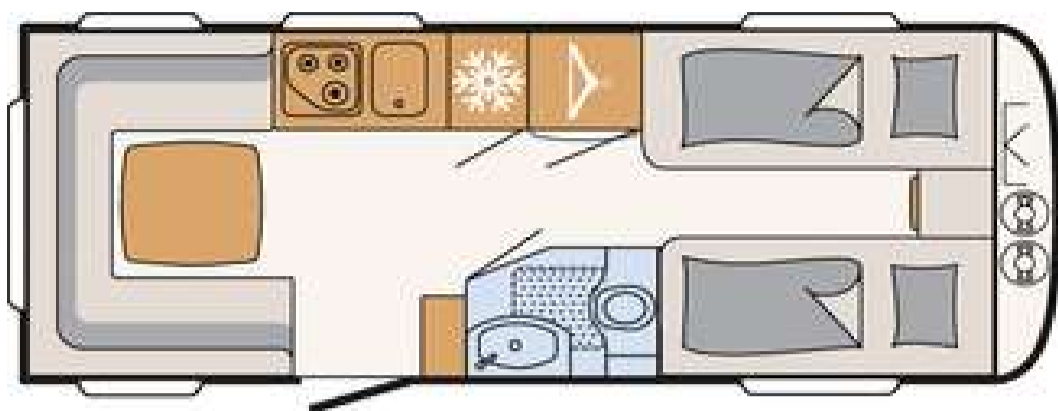

## Camper 510 ER

Šířka	230 cm
Délka nástavby	620 cm
Celková délka	766 cm
Výška	265 cm
Provozní hmotnost	1310 kg
Celková hmotnost	1500 kg
Doložnost*	190 kg
Možnost navýšení celkové hmotnosti	1800 kg
počet spacích míst**	4
Lůžko / předeek	200x85 / 190x cm
	85
Lůžko / zadek	210x135 cm
Podvozek - náprava	1
Topení	Teplovzdušné
Lednička	142 l
z toho mrazák	15 l
Nádrž na vodu/odpadní nádrž	44/22 l

#### Příplatková výbava

Varianty nábytku	bez DPH	s DPH
Úprava oddělených lůžek na dvojlůžko	260,00	314,00
<b>Kuchyně</b>		
Výklopná doplňková plocha	142,00	172,00
<b>Vnější výbava</b>		
Vstupní dveře s oknem, jednodílné	218,00	263,00

#### Pakety

<b>Sada Sprcha</b>	<b>285,00</b>	<b>345,00</b>
Sprchová výbava včetně armatur a závěsu		
<b>Sada Styling</b>	<b>1 680,00</b>	<b>2 033,00</b>
Hliníkové disky 17" s designem Dethleffs		
Čelo s vysokými okraji a se střešním nosičem		
Zadní nosič světel s horním nástavcem a střešními podélníky		
Chromovaná madla		
Velkoplošné podložky 4ks		