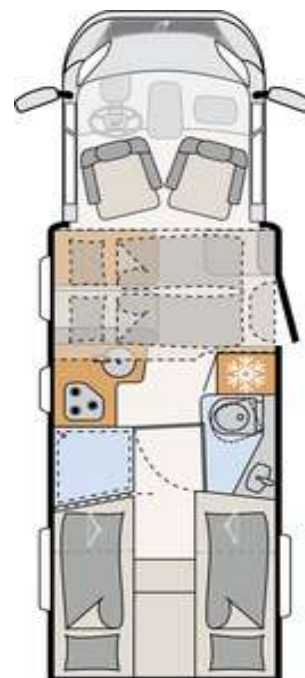

Základní údaje

Druh nástavby	polointegrované
Délka	741 cm
Šířka	233 cm
Výška	294 cm
Vnitřní výška	213 cm
Tažné zařízení - brzděný přívěs	2000 kg
Tažné zařízení - nebrzděný přívěs	750 kg
Pneumatiky	225/75R 16C
Rozvor	404 cm
Lůžka přední část	200x140* cm
Lůžko střed	206x110/90**
Lůžko zadní část	205x80/210x80 cm
Lůžko alternativní	210x195*** cm
Největší počet lůžek	5****
Podvozek	Fiat
Motor	2,3 l MJET
KW	103
PS	140
Chassis	Snížený rám
Provozní hmotnost	2880 kg
Celková hmotnost	3499 kg
Doložnost	619 kg
Počet míst k sezení	4
Topení	Combi 6
Obsah lednice	142 l
Z toho mrazák	15 l
Obsah nádrže vody	125 l
Obsah nádrže odpadní vody	90 l
Dveře garáže vpravo	95x115/- cm
Dveře garáže vlevo	95x115/- cm

Baterie	95 Ah
Nabíječka	18 A
Zásuvky 230 V	8
Zásuvky 12 V	1
Zásuvky USB	2

*pouze ve spojení s příplatkovou výbavou "přestavba sezení na příčné lůžko

**pouze ve spojení s příplatkovou výbavou "spouštěcí lůžko s el. Ovládáním"

Panoramatické střešní okno 70 x 50 cm

Zatemňovací rolo v kabině

Sedačky kabiny stavitelná výška,sklon

Střešní okno v kabině

Vstupní dveře nástavby s oknem a centrálním zamykáním

Design - Paket

Podsвіcené chromované madlo ve vstupním prostoru (v závislosti na půdorysu)

Osvětlené obložení bezpečnostního pásu

Vypínače a zásuvky v provedení Bicolor

Sezení ve tvaru L

konzole ve sprše v černé barvě, doplňky do koupelny

Nově navržený prostor kuchyně (podsвіcená zadní stěna kuchyně,