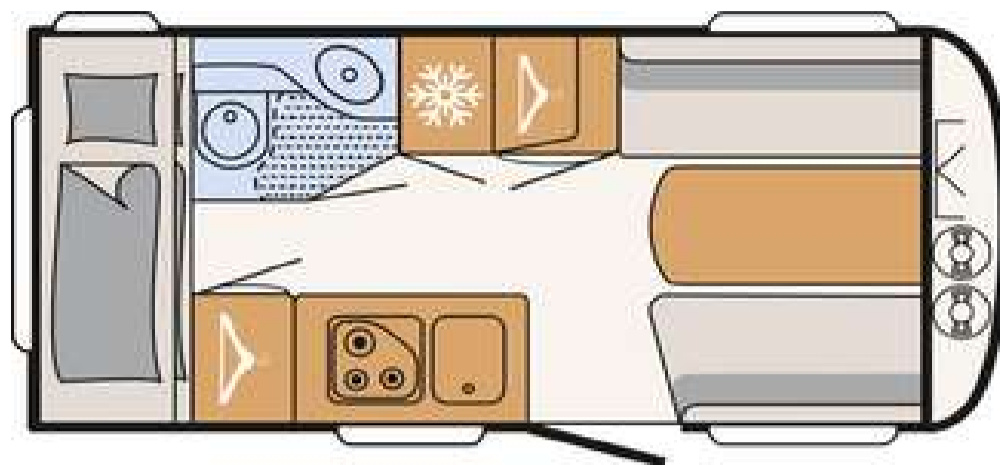

## C´Joy 410 LK

Šířka	212 cm
Délka nástavby	499 cm
Celková délka	624 cm
Výška	261 cm
Provozní hmotnost	874 kg
Celková hmotnost	1100 kg
Doložnost*	226 kg
Možnost navýšení celkové hmotnosti	1360 kg
počet spacích míst**	4 max 5
Lůžko / předek	190x140-115 cm
Lůžko / zadek	190x65 / cm
	190x70
Podvozek - náprava	1
Topení	Teplovzdušné
Lednička	142 l
z toho mrazák	15 l
Nádrž na vodu	12 l