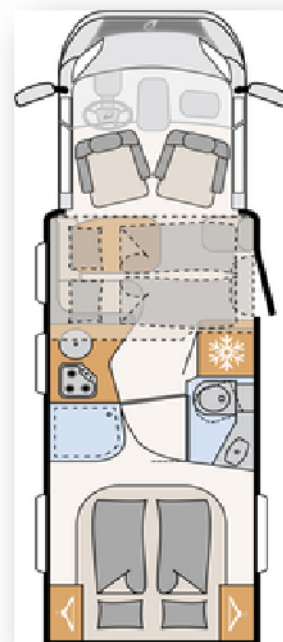

s.n. 22192009

Dethleffs
Ein Freund der Familie

Dethleffs Pulse Classic T 7051 DBM

Základní údaje

Druh nástavby	polointegrované
Délka	741 cm
Šířka	233 cm
Výška	300 cm
Vnitřní výška	205 cm
Tažné zařízení - brzděný přívěs	2000 kg
Tažné zařízení - nebrzděný přívěs	750 kg
Pneumatiky	225/75R 16C
Rozvor	403,5 cm
Lůžka přední část	200x140-110 cm
Lůžko střed	170x100-80
Lůžko zadní část	190x160 cm
Lůžko alternativní	0 cm
Podvozek	Fiat
Motor	2,2 l MJET
KW	88
PS	120
Chassis	Snížený rám
Provozní hmotnost	3018 kg
Celková hmotnost	3499 kg
Doložnost	481 kg
Počet míst k sezení	4
Topení	Teplovzdušné
Obsah lednice	142 l
Z toho mrazák	23 l
Obsah nádrže vody	116 l
Obsah nádrže odpadní vody	90 l
Délka markýzy	0 m
Dveře garáže vpravo	90x110 cm
Dveře garáže vlevo	90x110 cm
Baterie	95 Ah

Nabíječka	18 A
Zásuvky 230 V	7
Zásuvky 12 V	1
Nabíječka USB	2

* příplatková výbava

** pouze ve spojení s příplatkovou výbavou "přestavba sezení na příčné lůžko

*** pouze ve spojení s příplatkovou výbavou "přestavba jednolůžek na dvojlůžko