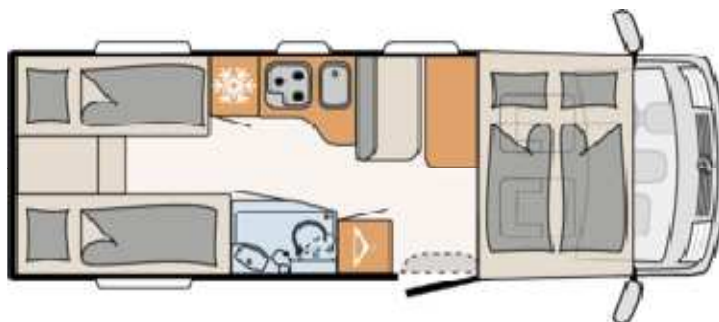

Dethleffs Trend I 6717

Druh nástavby	Integrované
Délka	694 cm
Šířka	233 cm
Výška	294 cm
Vnitřní výška	213 cm
Tažné zařízení - brzděný přívěs	2000 kg
Tažné zařízení - nebrzděný přívěs	750 kg
Pneumatiky	225/75R 16C
Rozvor	380 cm
Lůžka přední část	195x150 cm
Lůžko střed	cm
Lůžko zadní část	200x80/190x80 cm
Lůžko alternativní	215x200/175** cm
Podvozek	Fiat
Motor	2,3 I MJET
KW	96
PS	130
Chassis	Snížený rám
Provozní hmotnost	2865 kg
Celková hmotnost	3499 kg
Doložnost	634 kg
Počet míst k sezení	4
Topení	Combi 6
Obsah lednice	142 l
Z toho mrazák	15 l
Obsah nádrže vody	125 l
Obsah nádrže odpadní vody	90 l
Délka markýzy	5 m
Dveře garáže vpravo	75x115 cm
Dveře garáže vlevo	75x115 cm
Baterie	95 Ah
Nabíječka	18 A
Zásuvky 230 V	7
Zásuvky 12 V	2

Family - Paket	2 520,00	3 049,00
Dveřní sítěky proti hmyzu	-	-
Světlo předstanu 12 V	-	-
Nepřímé osvětlení	-	-
LED osvětlení obytného prostoru	-	-
Vstupní dveře nástavby s oknem a centrálním zamykáním	-	-
Panoramatické střešní okno 75 x 105 cm	-	-
Sedačky řidiče a spolujezdce stavitelná výška,sklon	-	-
Vstupní dveře řidiče	-	-
Chassis-Paket Fiat	2 520,00	3 049,00
El.ovládané vyhřívané zrcátka	-	-
Klimatizace kabiny automatická	-	-
Tempomat	-	-
Airbag spolujezdec	-	-
Airbag řidič	-	-
Kryty kol	-	-
Příprava rádia ze soundpaketem Jehnert	-	-
Trend Design Paket	671,00	812,00
Nábytek / Potahy		
Nábytek :Virginia Eche	-	-
Potahy: La Rocca	-	-
bílá deska stolu a kuchyňská deska		
osvětlení vstupního vchodu		
podsvícené chromované držadlo ve vstupu		
chromované zásuvky a vypínače		
L-sezení		
přidané zásuvky v kuchyni a v obývacím prostoru		
nový vzhled kuchyňského koutu		
Ostatní		
Dovoz vozidla z Německa	1 200,00	1 452,00
Homologace CoC, TÜV	147,00	178,00
Uvedení do provozu, kontrola zařízení, přístrojů a spotřebičů v hodnotě	165,00	200,00
Celkem	<u>58 632,00</u>	<u>70 945,00</u>