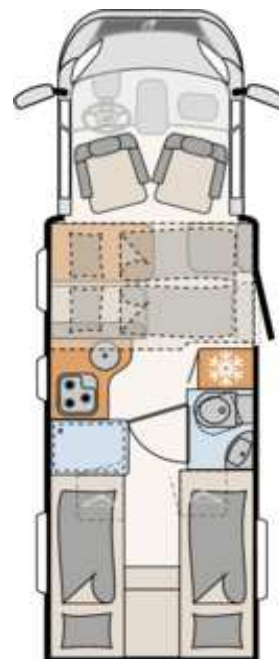

Dethleffs Trend T 7057 EB

Druh nástavby	polointegrované
Délka	741 cm
Šířka	233 cm
Výška	290 cm
Vnitřní výška	213 cm
Tažné zařízení - brzděný přívěs	2000 kg
Tažné zařízení - nebrzděný přívěs	750 kg
Pneumatiky	225/75R 16C
Rozvor	404 cm
Lůžka přední část	200x140/125* cm
Lůžko střed	-
Lůžko zadní část	210x80/205x80 cm
Lůžko alternativní	215 x 210 / 205 cm
Podvozek	Fiat
Motor	2,3 l MJET
KW	88
PS	120
Chassis	Snížený rám
Provozní hmotnost	2880 kg
Celková hmotnost	3499 kg
Doložnost	619 kg
Počet míst k sezení	4/5*
Topení	Combi 6
Obsah lednice	142 l
Z toho mrazák	15 l
Obsah nádrže vody	125 l
Obsah nádrže odpadní vody	90 l
Délka markýzy	4,5 m
Dveře garáže vpravo	95x115 cm
Dveře garáže vlevo	95x115 cm
Baterie	95 Ah
Nabíječka	18 A
Zásuvky 230 V	8
Zásuvky 12 V	1